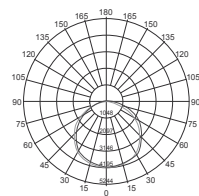

$\geq 80$   
Ra

IP65

Высокий индекс цветопередачи светильника снижает нагрузку на глаза и положительно влияет на работоспособность сотрудников.

ДЛЯ СВЕТИЛЬНИКОВ 100 Вт

Угол рассеивания 60°

Угол рассеивания 120°