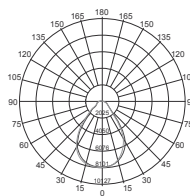

$\geq 80$   
Ra

IP65

Высокий индекс цветопередачи светильника снижает нагрузку на глаза и положительно влияет на работоспособность сотрудников.

ДЛЯ СВЕТИЛЬНИКОВ 100 Вт

Угол рассеивания 60°

Угол рассеивания 120°